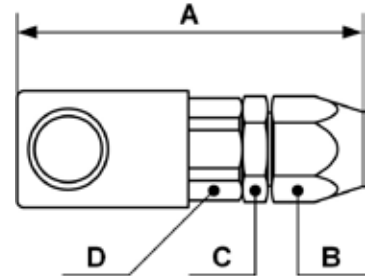

## STANDARD-SCHNELLKUPPLUNGEN - IRC 06

Kupplung mit Schlauchverschraubung  
für Schlauch

Profil : ISO 6150B

<b>Min/max Betriebsdruck</b>	<b>Durchfluß bei 6 bar</b>	<b>Durchmesser</b>	<b>Min/Max Temperatur</b>
0 / 12 bar	800 l/min	6 mm	-15 / 70 °C

Art. Nr	Für Schlauch mit Innen-Ø	Abm. A (mm)	Abm. B (mm)	Abm. C (mm)	Abm. D (mm)
<b>IRC 061806CO</b>	6 mm	80	19	17	23
<b>IRC 061808CO</b>	8 mm	83	22	22	23
<b>IRC 061809CO</b>	9 mm	83	24	22	23
<b>IRC 061810CO</b>	10 mm	83	24	22	23